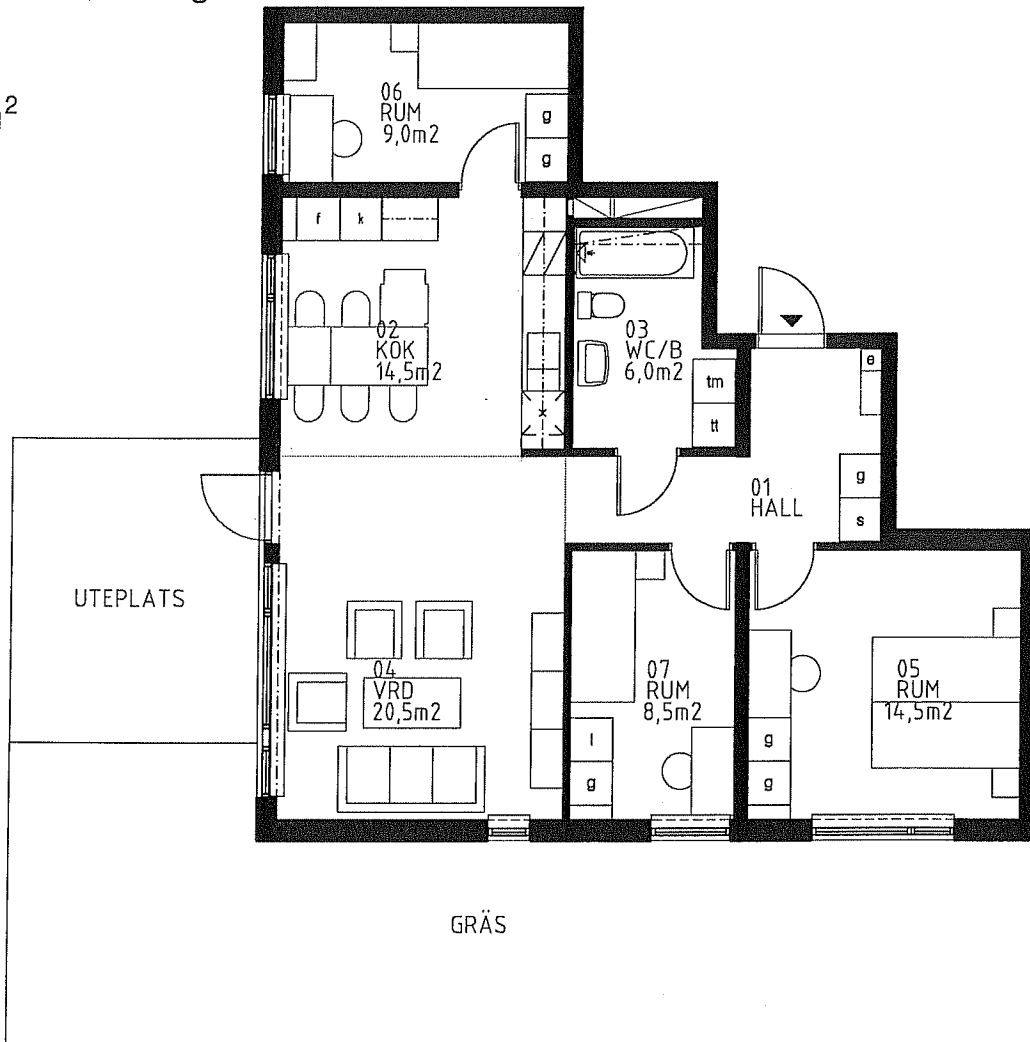

# LÄGENHETSBESKRIVNING

Brf. Haninge Park 4

Haninge Park, Haninge

4 RoK

84,5 m<sup>2</sup>