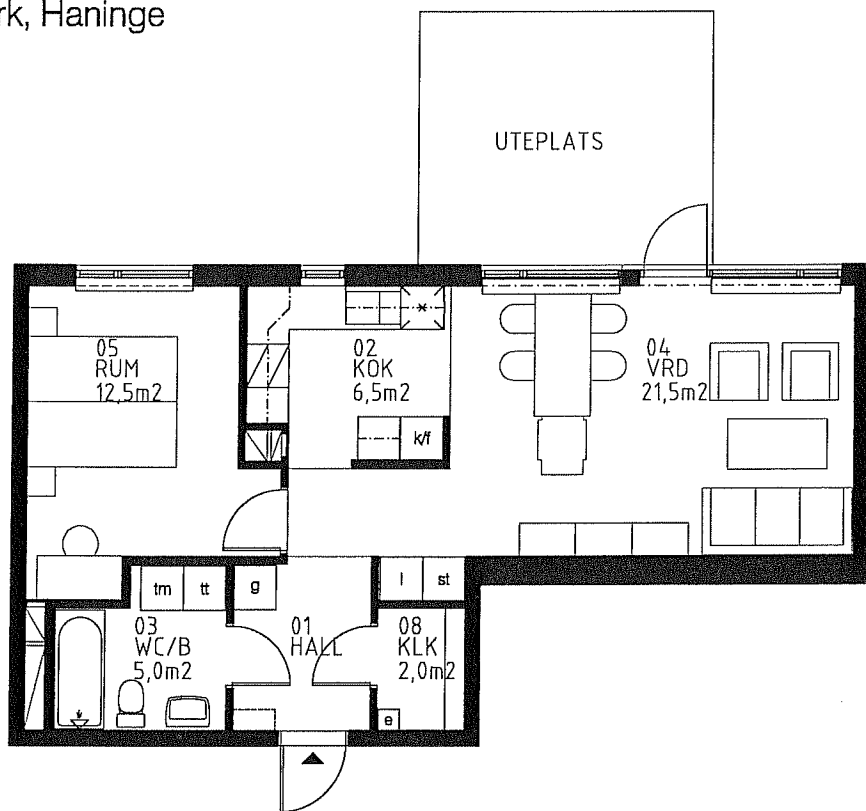

# LÄGENHETSBEKRIVNING

Brf. Haninge Park 4

Haninge Park, Haninge

2 RoK

58,0 m<sup>2</sup>